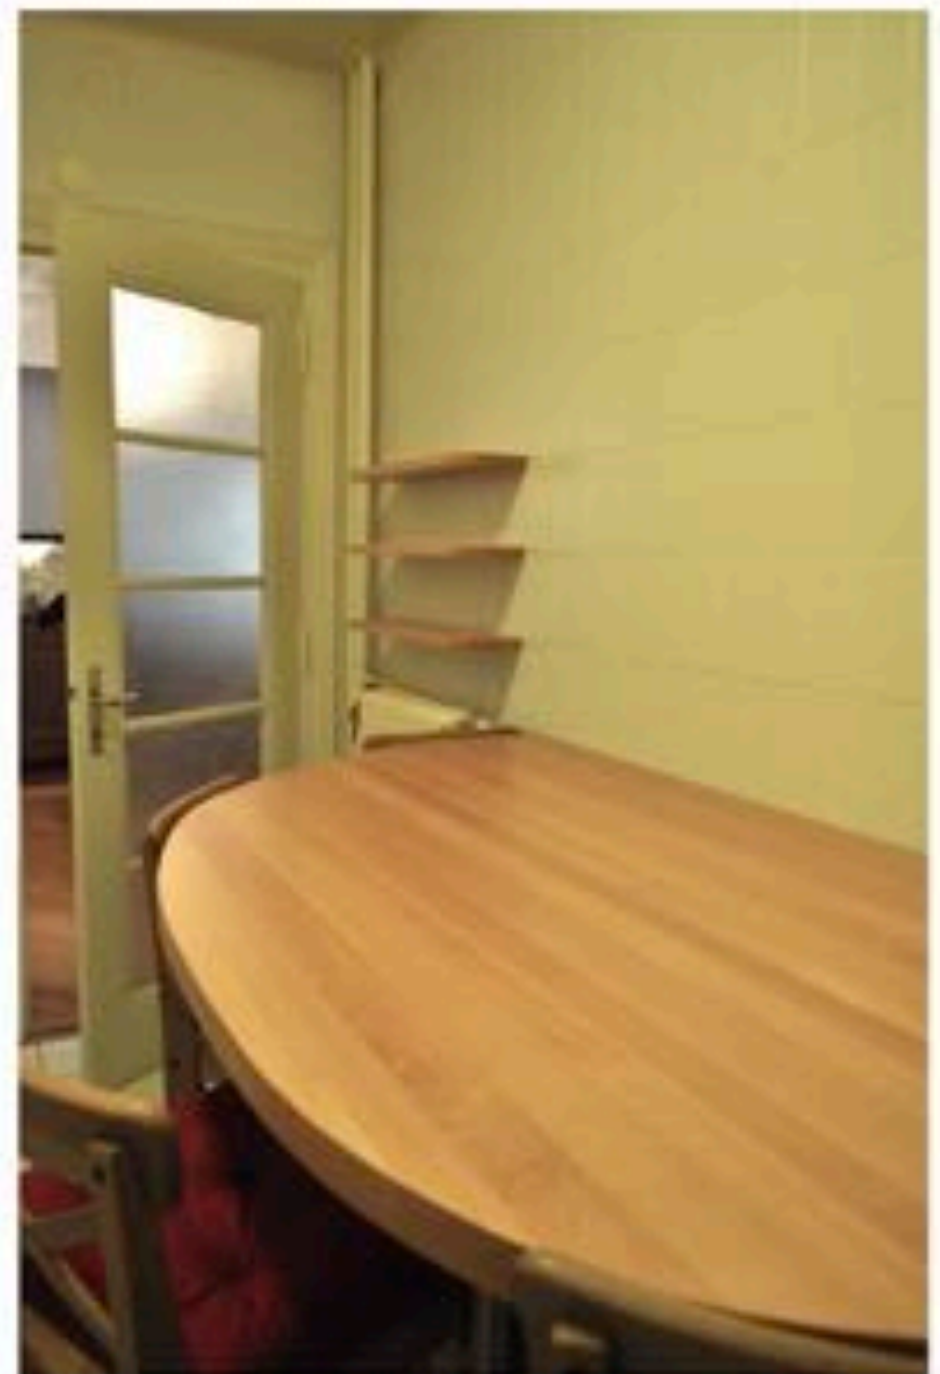

## travaux réalisés :

- création d'un espace bureau dans une ancienne armoire murale. Création d'un espace de rangement avec étagères et d'un bureau en prolongement.
- création d'un meuble de rangement en bois du même type que la cuisine existante avec portes et niche.
- création d'une table à manger mange-debout et pose de tablettes déco au-dessus du radiateur.
- Tous les meubles sont en bois massif, vernis ou peint en blanc.

## entreprise

menuiserie intérieure : Robin du Bois, Le Mont-sur-Lausanne

création d'un bureau et d'étagères dans une  
armoire existante

création d'un meuble de rangement dans la cuisine, d'une table  
mange debout et d'étagères