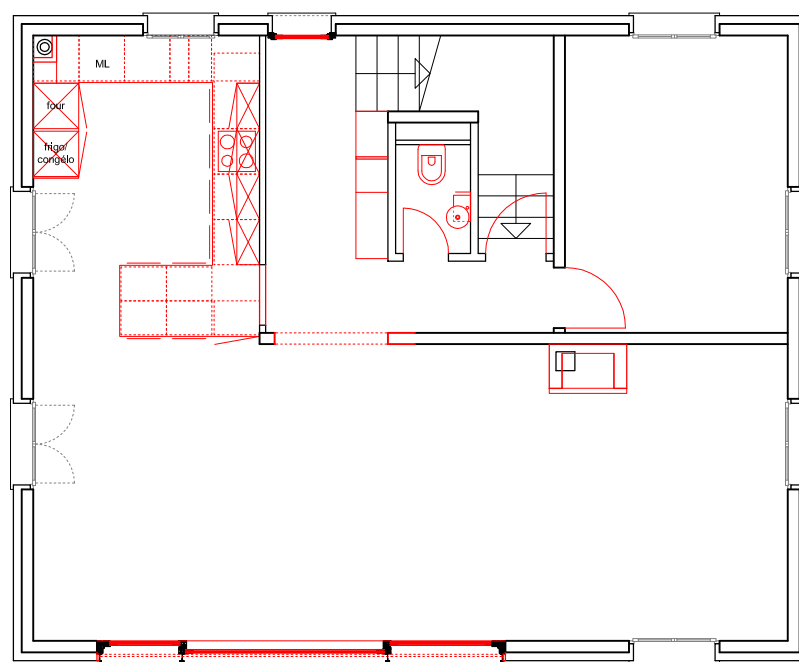

réalisation