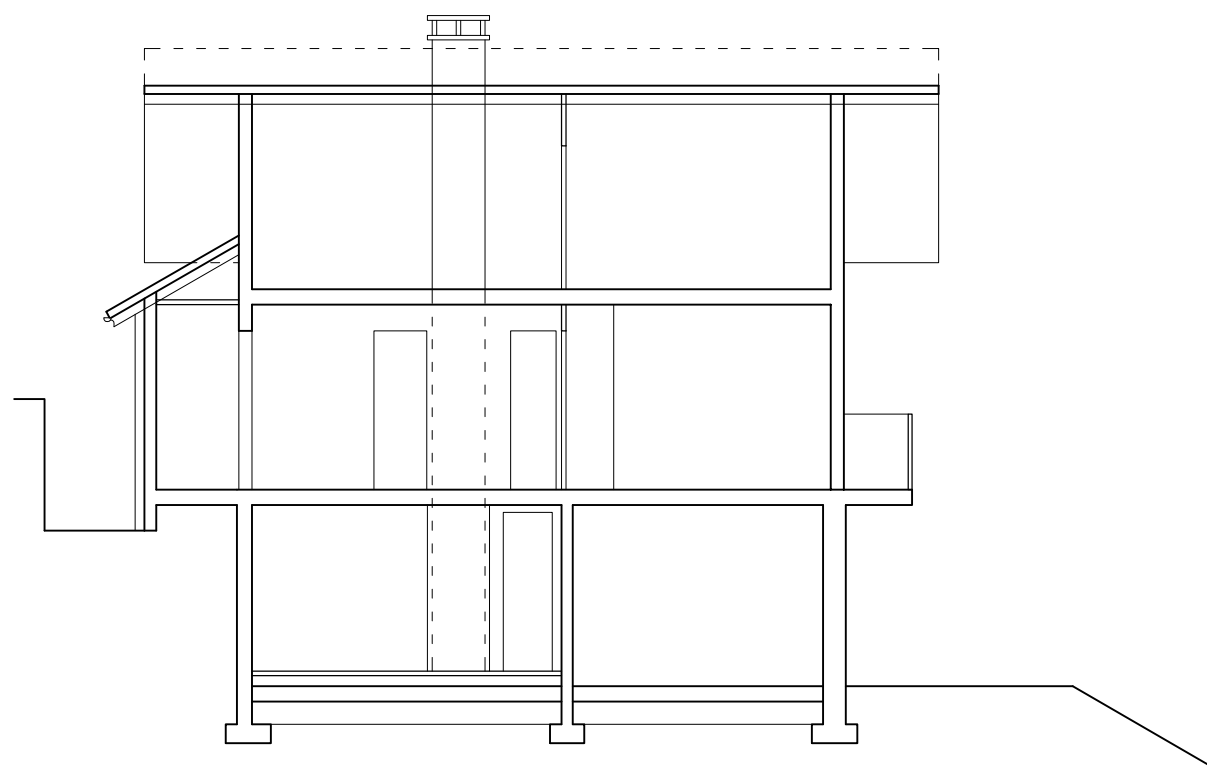

nearchitecture
Sainte-Croix

Sainte-Croix

Transformations intérieures et extérieures d'un chalet à Sainte-Croix.

travaux réalisés :

- transformations intérieures
- démolitions de cloisons intérieures
- création d'une véranda chauffée ouverte sur le chalet
- modification du système de chauffage

finitions intérieures

étage

avant travaux

réalisation

coupe

avant travaux

réalisation